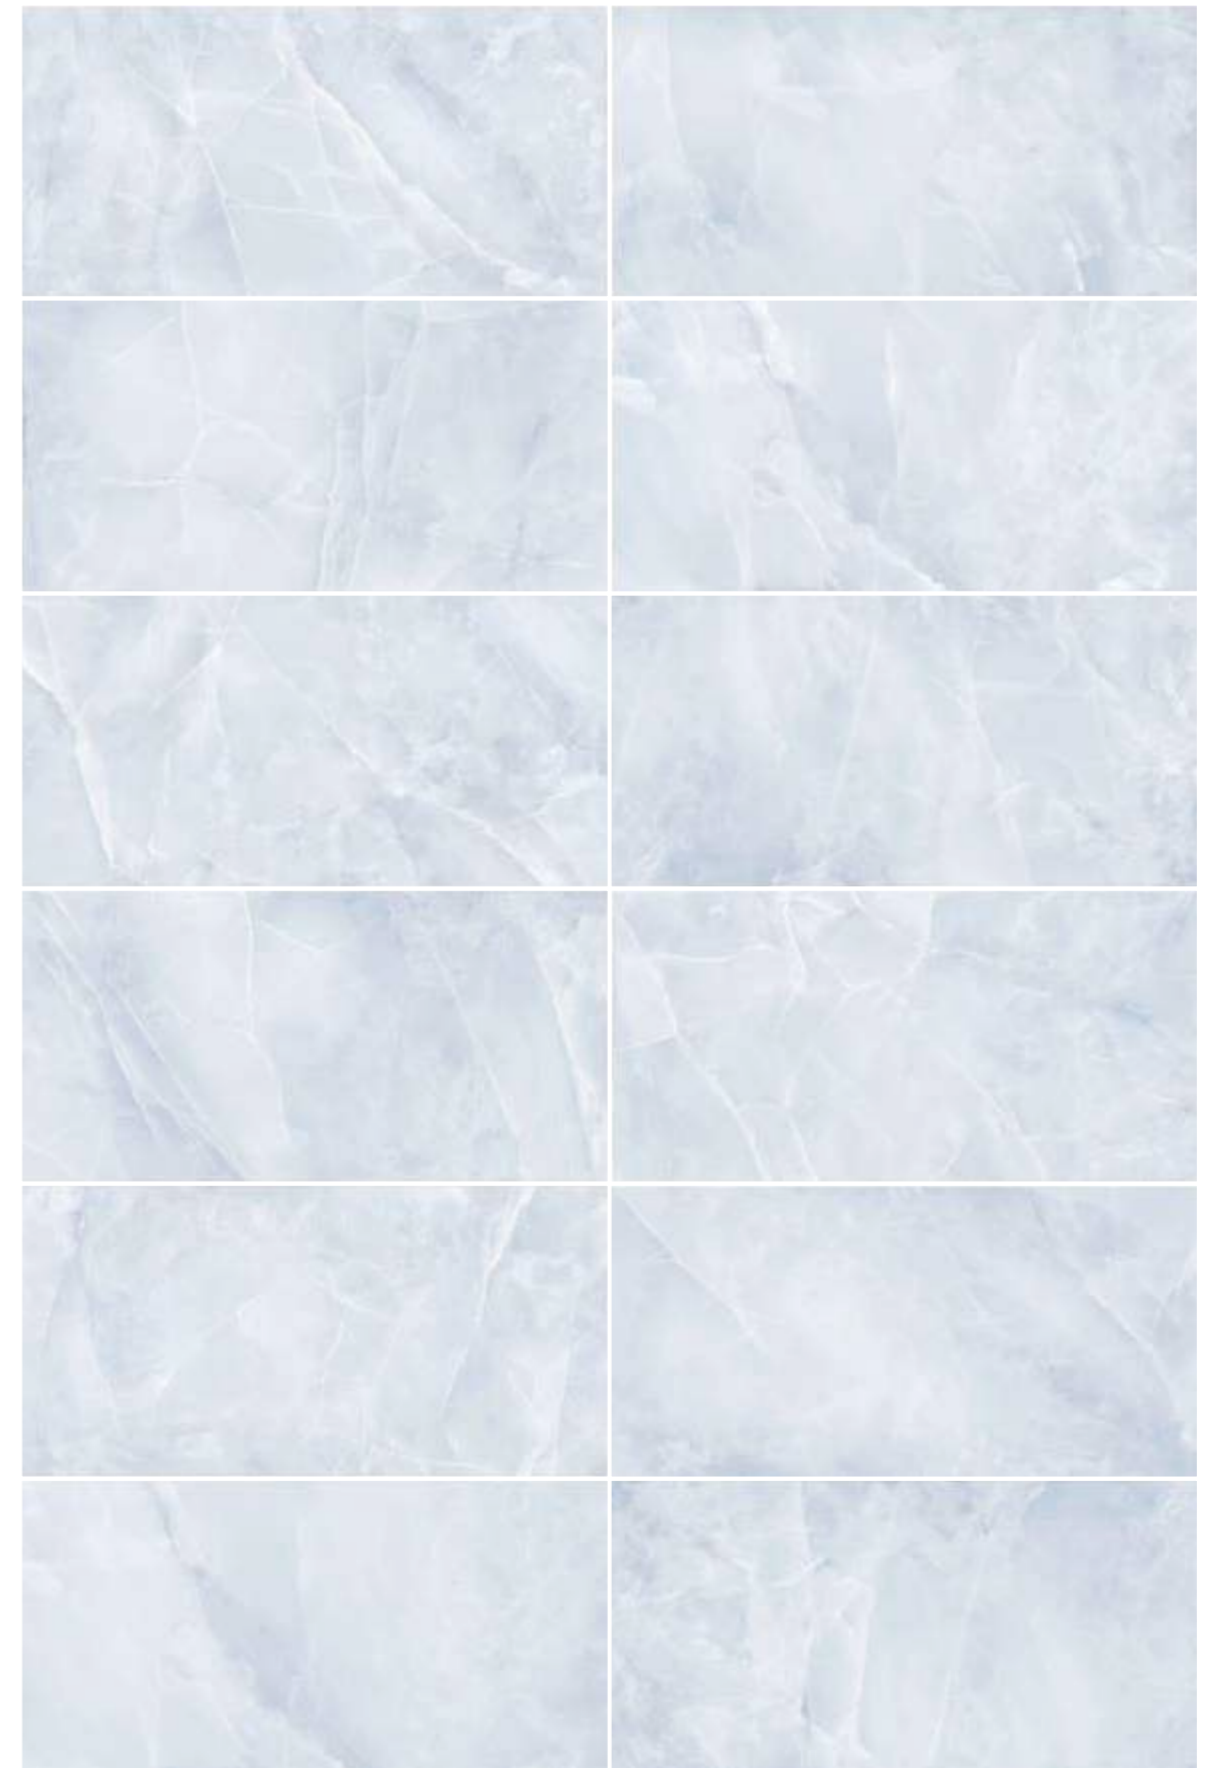

59x59 / 23,2x23,2"

Mosaic Onix Blue
24,5x21,7 / 9,6x8,5"

Onix Beige

59x119 / 23,2x46,8"

59x59 / 23,2x23,2"

Mosaic Onix Beige
24,5x21,7 / 9,6x8,5"

18 different graphics

Design composition: **Onix Blue** 59x119 / 23,2x46,8"